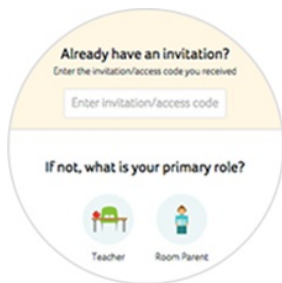

## Por favor unirse a al comunidad Ramona Elementary en Bloomz!

Bloomz es una nueva aplicación que funciona tanto en su teléfono móvil, como en su computadora. A través de ella, usted podrá recibir actualizaciones, fotos de actividades en el salón de comunidad, tener acceso al calendario de al comunidad y mucho más. Todo en un ambiente privado y seguro.

### ¿Nuevo en Bloomz?

1. Descargue la aplicación de Bloomz del AppStore/PlayStore y dé click en "Create Account". Si está en su navegador, vaya a [bloomz.com](https://bloomz.com) y dé click en "Join Bloomz"
2. En el espacio designado escriba el siguiente código: **GWUE7H**
3. Establezca su cuenta